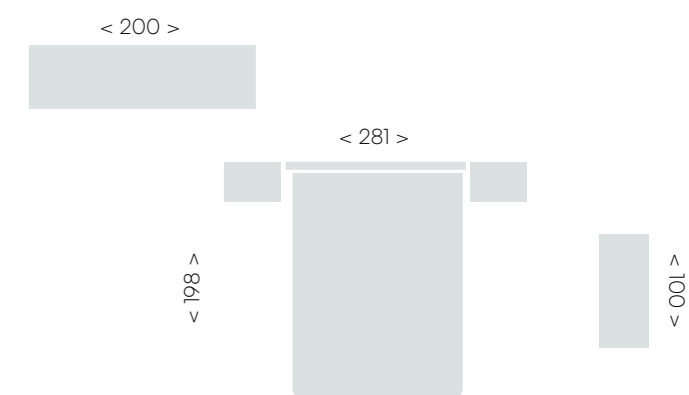

cabecal Atrium

< 271 >

> 09 <

jordan^{evo} 11

soul blanco • roble

galería Arley

jordan^{evo} 12

roble • perla