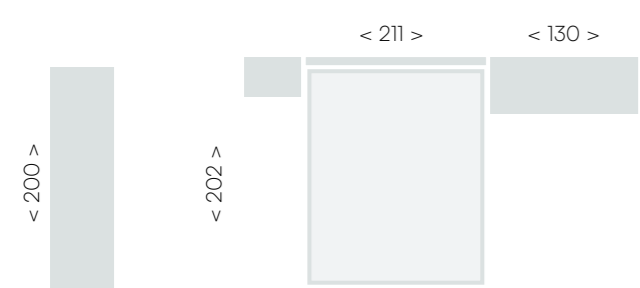

artic · soul blanco
jordan^{evo} **07**
cabezal Dueto