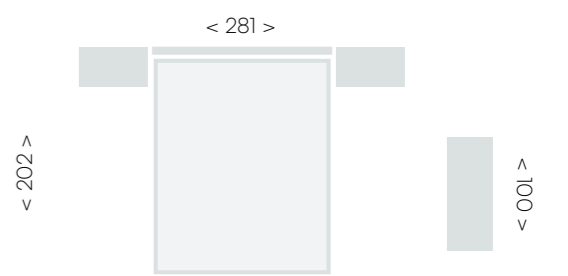

Fusión única de estilo y funcionalidad

Cabezal Linus un respaldo cómodo para la lectura o para los que desean infundir calidez a su espacio.

jordan^{evo} 18

artic • textil humo

cabezal Linus