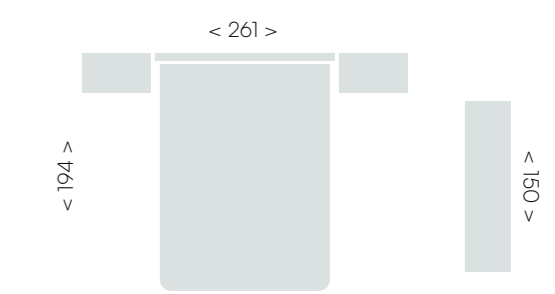

jordan ^{no} 13

alpin • lined alpin

cabecal Xera