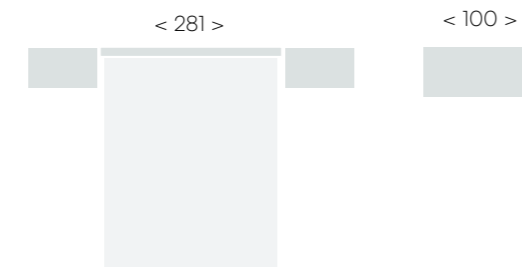

roble • soul blanco | **jordan^{evo} 42**
cabezal Stua

roble • soul blanco | **jordan^{evo} 43**

jordan^{evc} 44 < 180 >
 java • soul blanco

jordan^{evc} 45
 java • soul blanco | **cabezal Dueto**

artic • lined artic
jordan_{no} **46**
cabezal Maui