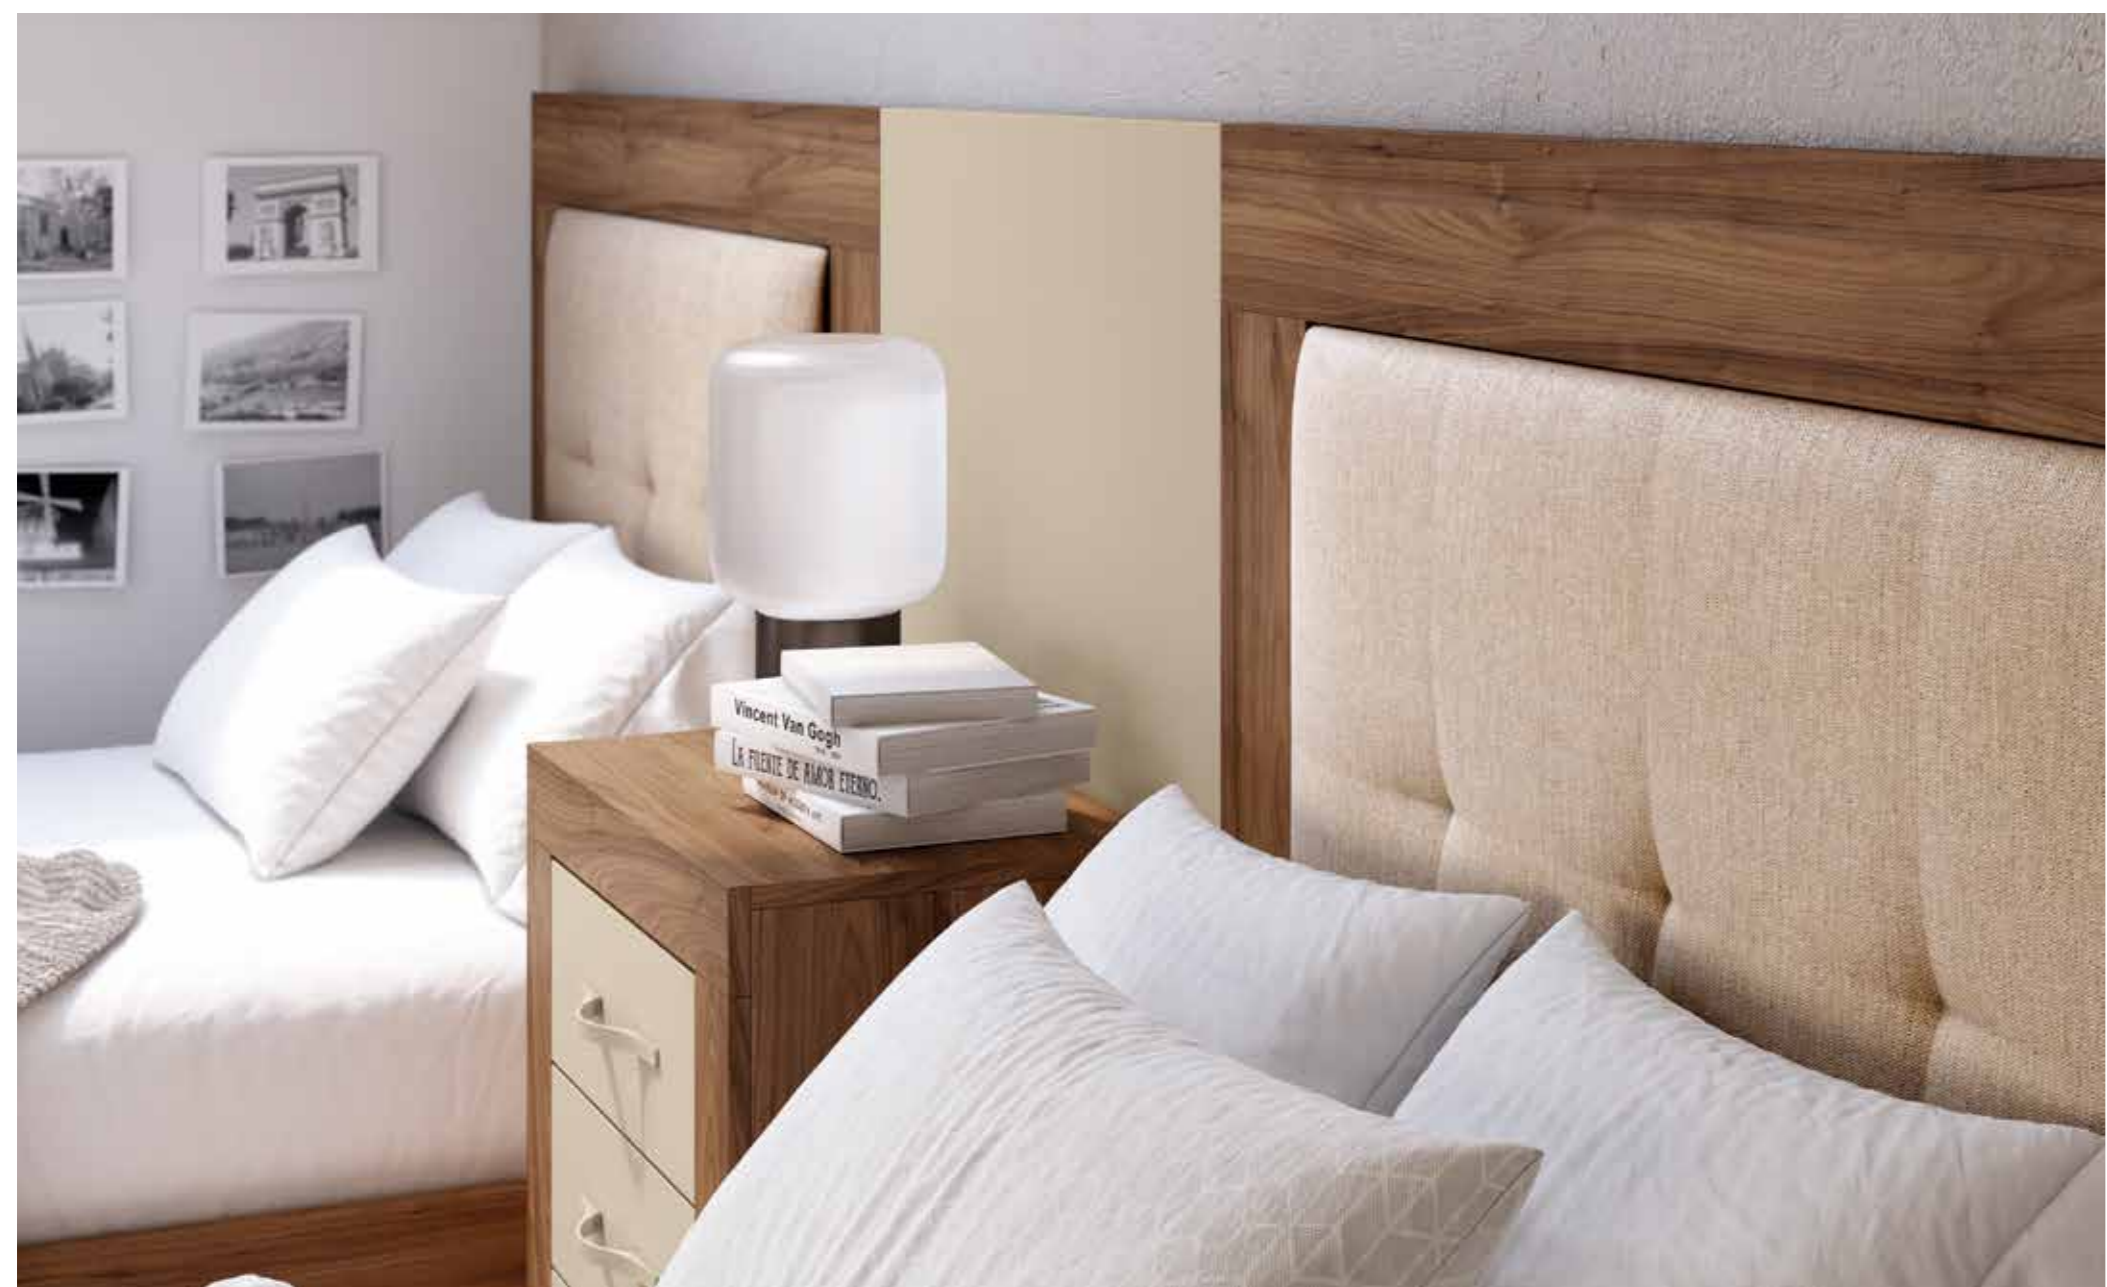

java • perla • textil tierra

jordan EVO 22

cabezales Scarlet