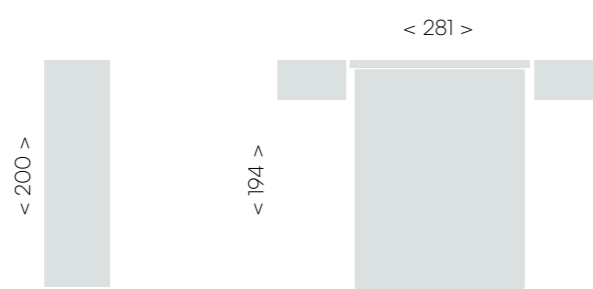

jordan^{evo} 12

roble • perla

cabezal Stua