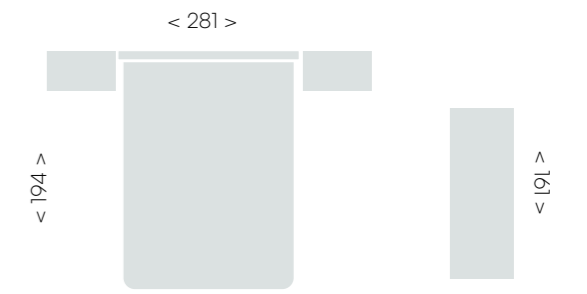

jordan^{evo}60

soul blanco · artic
cabesal Vogue