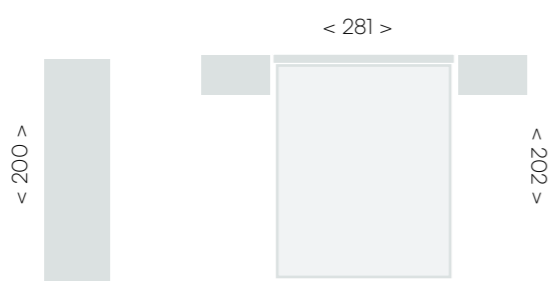

jordan^{evo} 61

roble • soul blanco • textil tierra

cabezal Linus