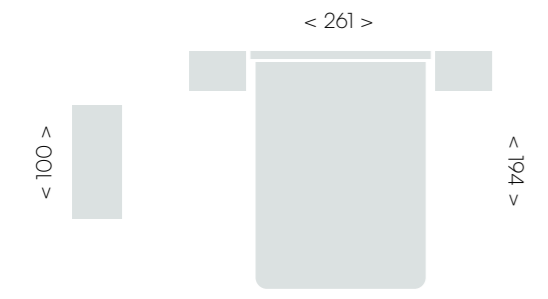

jordan^{evo} 34

soul blanco • roble

cabezal Dueto

roble · grafito
jordan^{evo} 35
 cabezal Xera

< 281 >
 < 100 >
 < 240 >

java · soul blanco
jordan^{evo} 36
 cabezal Stua

< 281 >
 < 194 >

alpin • lined alpin • soul blanco
jordan^{evo} 37
 cabezal Maui