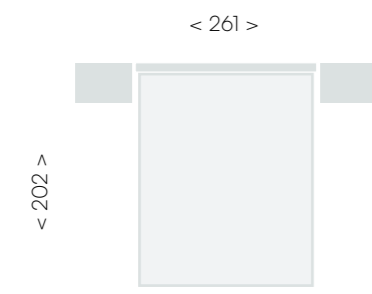

java • lined java
jordan EVO **26**
cabezal Kane