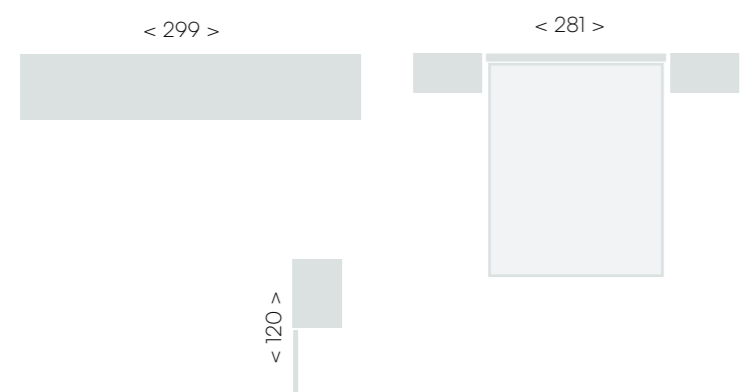

jordan^{evo} 66

roble • soul blanco

cabezal colgado Lara