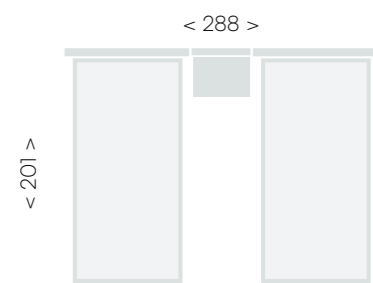

cabecal Stua

jordan^{evo} 20
roble • soul blanco • lined blanco
cabezal Dueto

perla • lined perla • java • grafito

jordan EVO **21**

panel respaldo

java • perla • textil tierra

jordan EVO 22

cabezales Scarlet