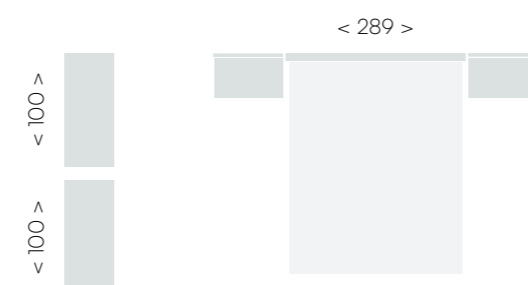

jordan^{evc} 08

perla • roble • lined roble • textil tierra

cabezal Scarlet

perla • roble | jordan^{evc} 09

< 260 >