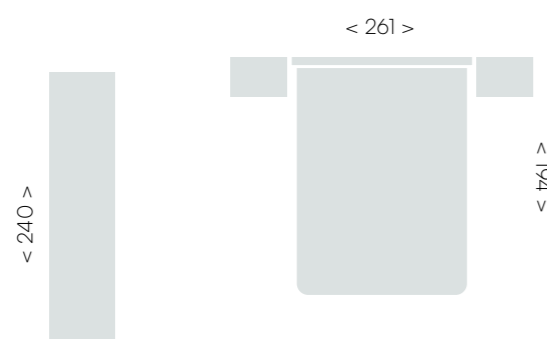

jordan^{lino} 32
 roble • lined perla

artic • soul blanco

jordan no 33

cabecal Vogue

Espacios sencillos y ordenados

Armarios correderas que se funden armoniosamente con el espacio, aportando simplicidad y calma.