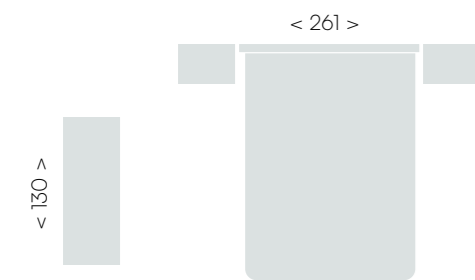

alpin · lined alpin

cabezal Kane

jordan lino 05